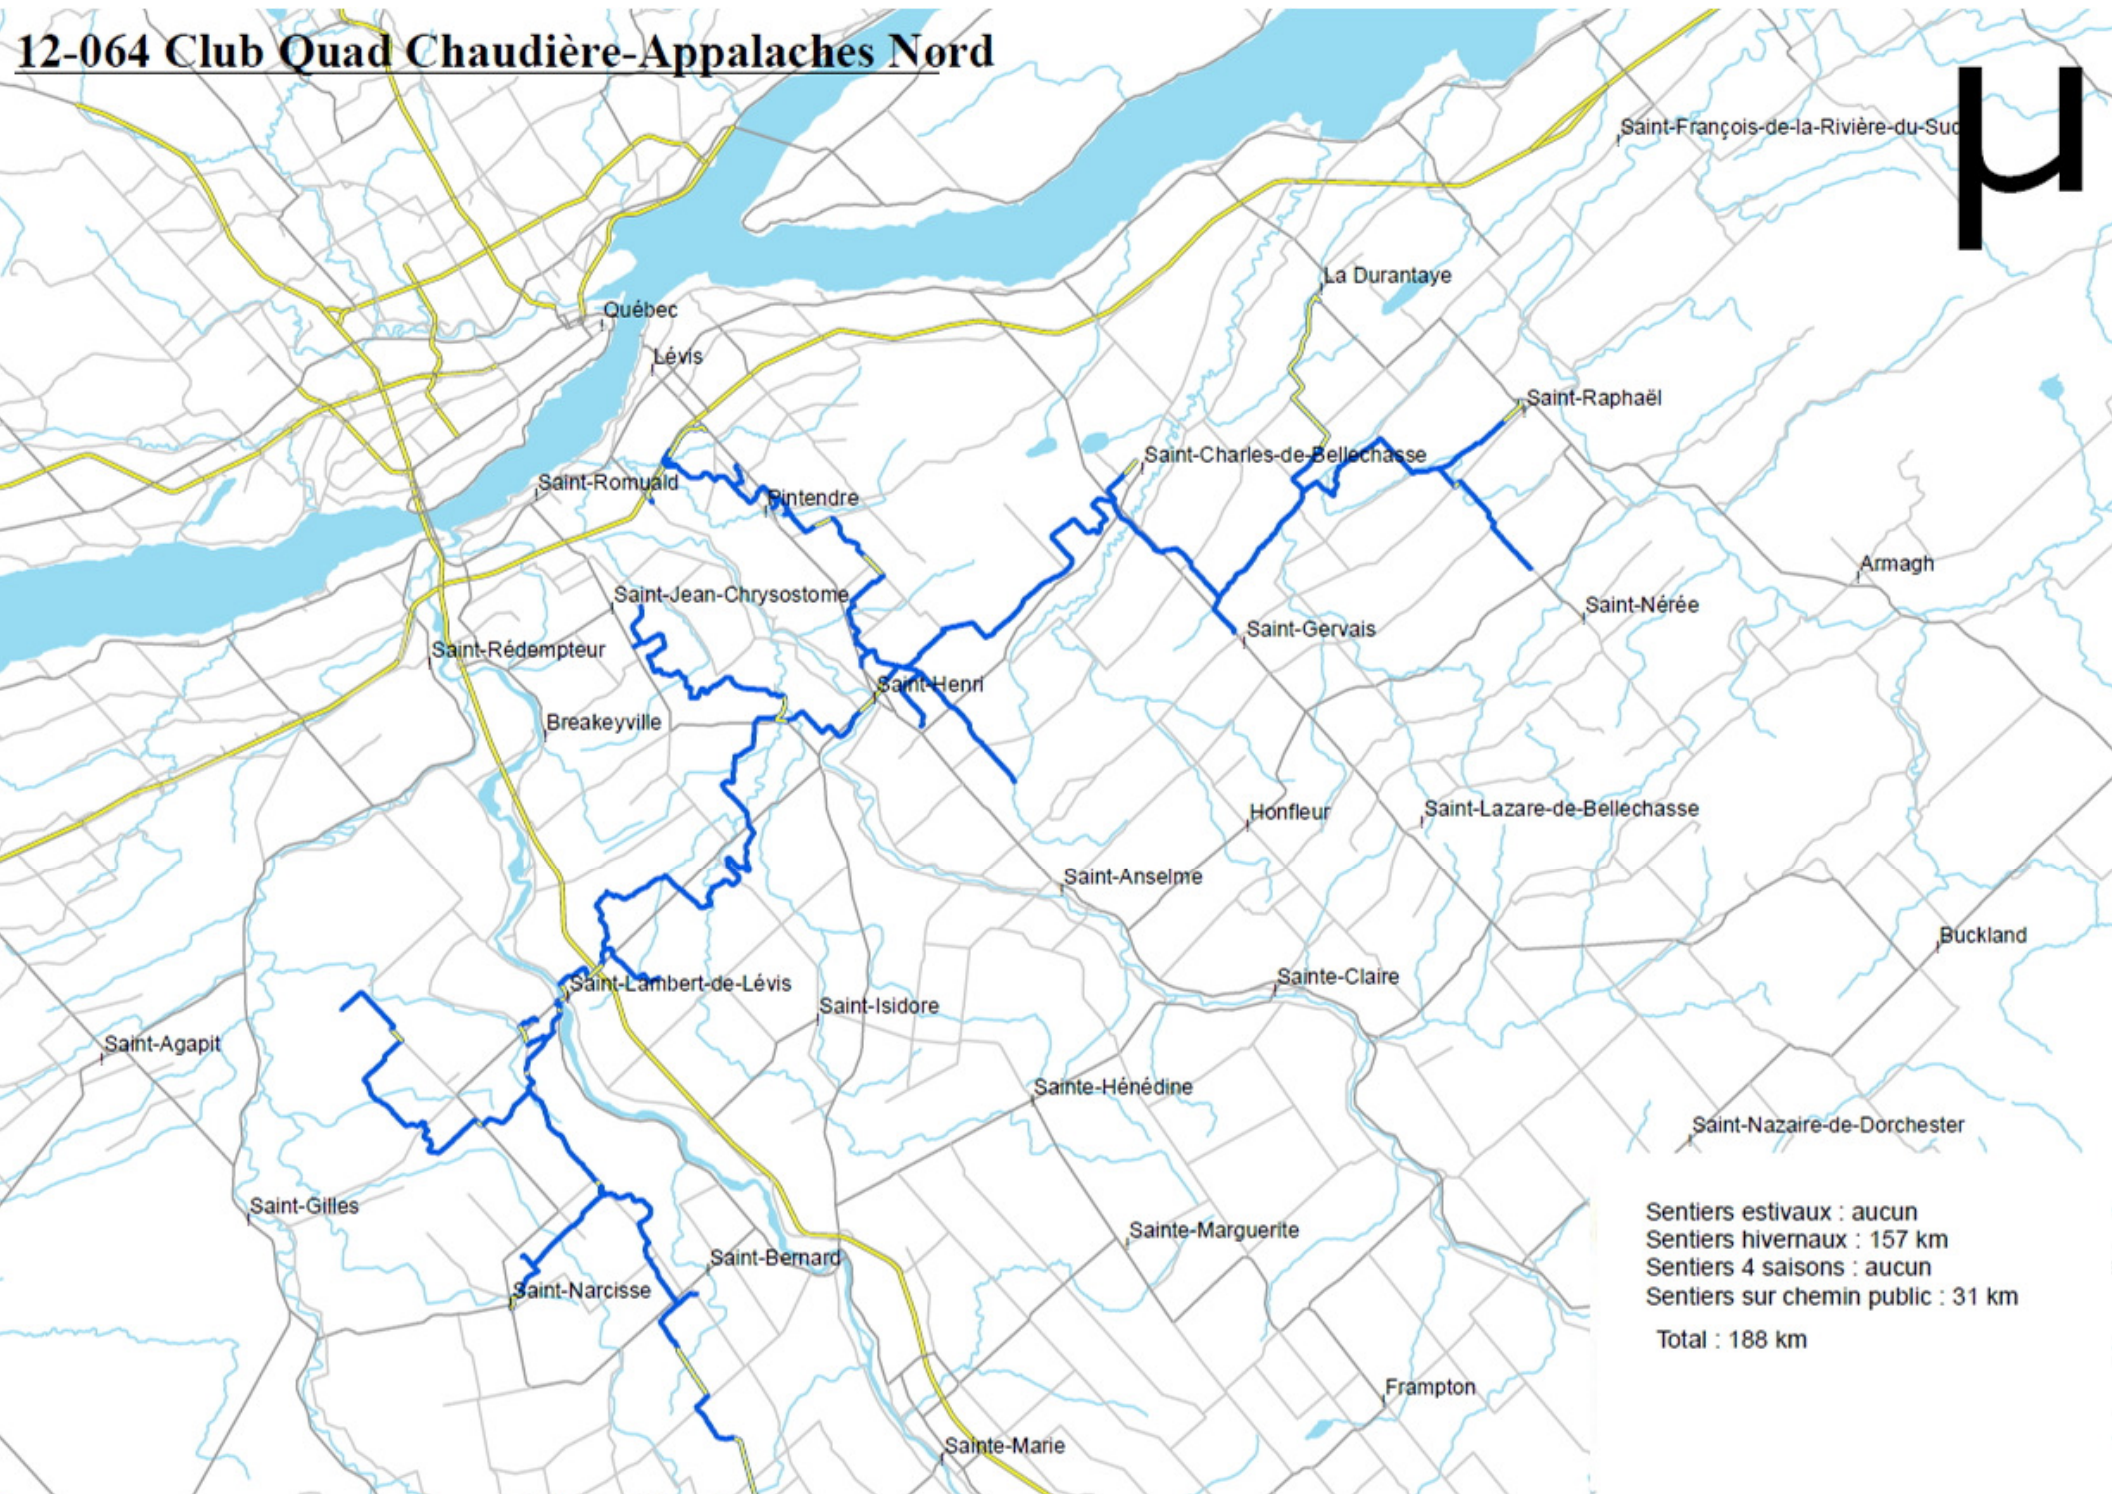

12-064 Club Quad Chaudière-Appalaches Nord

Sentiers estivaux : aucun
Sentiers hivernaux : 157 km
Sentiers 4 saisons : aucun
Sentiers sur chemin public : 31 km
Total : 188 km